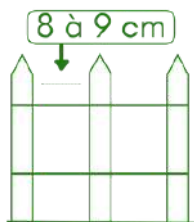

DURABLE
NATURELLE
ESTHÉTIQUE

- Acacia (*Robinia pseudoacacia*) massif certifié FSC. L'acacia est naturellement imputrescible (classe 4) : il résiste aux intempéries et aux insectes sans aucun traitement ni entretien. C'est le bois le plus résistant d'Europe, **sa durabilité est bien plus élevée que le châtaignier**. Une durée de vie de plus de 30 ans !
  La ganivelle en acacia peut rester en contact avec le sol.

- Échalas sciés (réguliers et homogènes) et légèrement pointés. Périmètre moyen de 10/11 cm.
- Fil de fer galvanisé épais 1.8 mm, haute résistance à l'étirement (550N/mm²), 4 fils en double torsions par ligne.