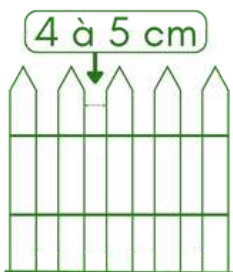

**DURABLE
NATURELLE
ESTHÉTIQUE**

- Acacia (*Robinia pseudoacacia*) massif certifié FSC. L'acacia est naturellement imputrescible (classe 4) : il résiste aux intempéries et aux insectes sans aucun traitement ni entretien. C'est le bois le plus résistant d'Europe, **sa durabilité est bien plus élevée que le châtaignier**. Une durée de vie de plus de 30 ans !
  La ganivelle en acacia peut rester en contact avec le sol.

- Échalas sciés (réguliers et homogènes) et légèrement pointés. Périmètre moyen de 10/11 cm.
- Fil de fer galvanisé épais 1.8 mm, haute résistance à l'étirement (550N/mm²), 4 fils en double torsions par ligne.